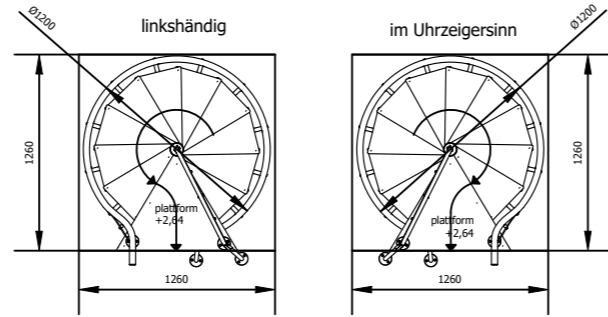

# Atrium SOLO VERTICAL Ø120

**ATRIUM SYSTEM®**  
schody stairs scale

www.atriumsystem.eu  
+48 32 609 00 00

Zestaw nie zawiera kotew. Montażysta zobowiązany jest dobrać odpowiednie kotwy - zależnie od materiału, z którego wykonane zostały ściany i stropy w miejscu montażu. W czasie prac montażowych, należy upewnić się, że wszystkie śruby i wkręty zostały odpowiednio dokręcone. Montażysta odpowiedzialny jest za jakość i bezpieczeństwo prac montażowych.