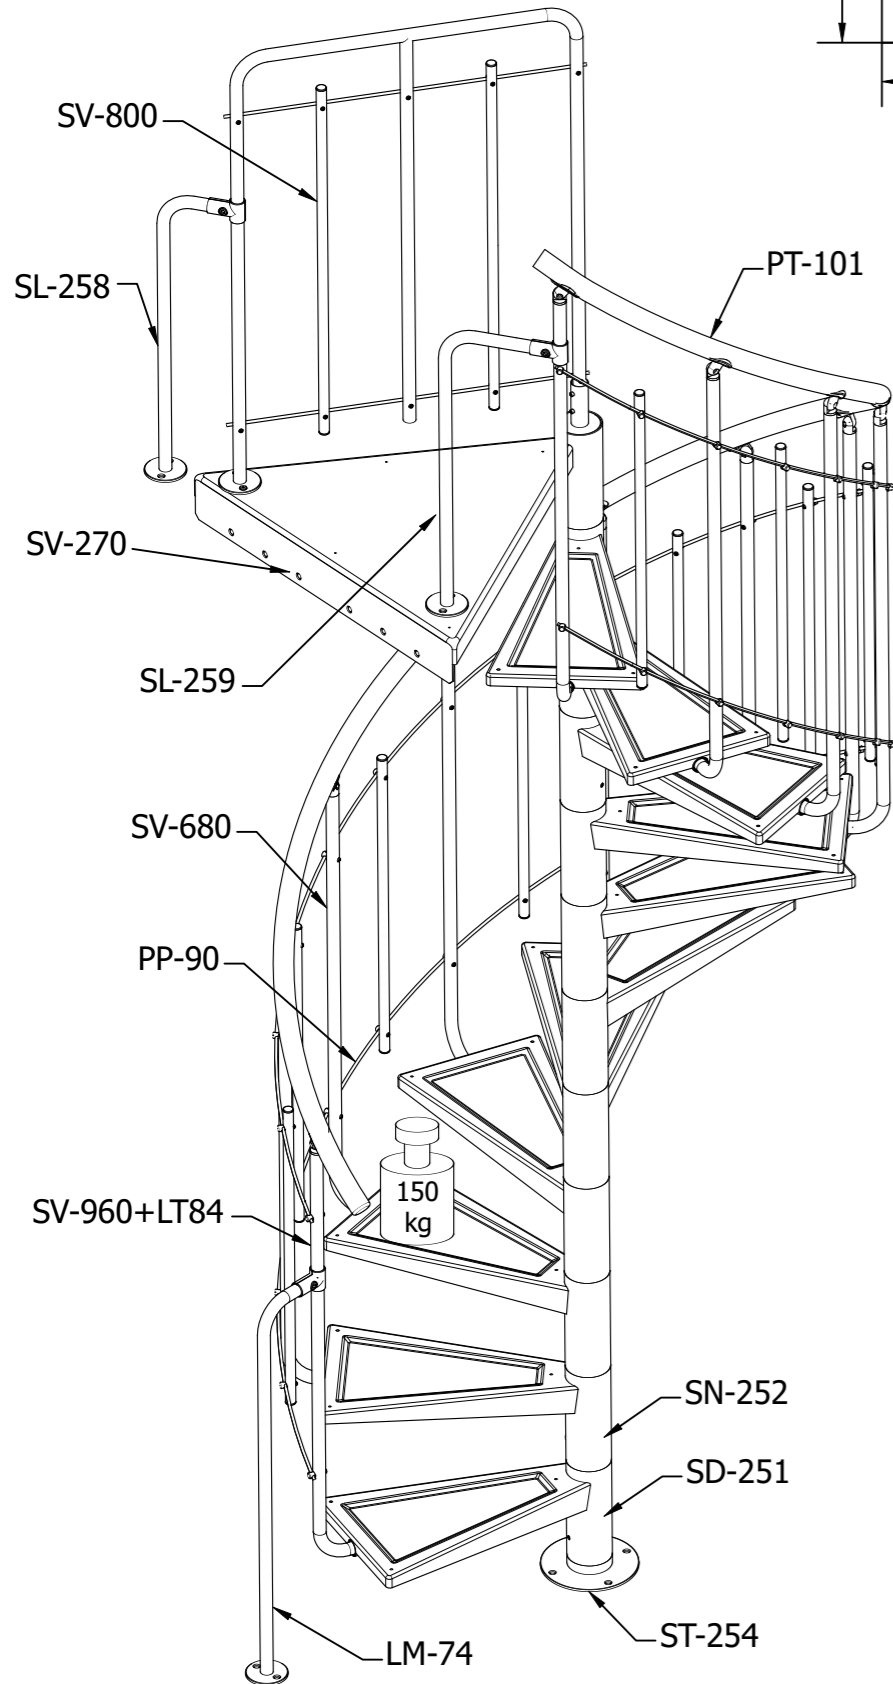

# Atrium SOLO VERTICAL Ø120

**ATRIUM SYSTEM®**  
schody stairs scale

www.atriumsystem.eu  
+48 32 609 00 00

Zestaw nie zawiera kotew. Montażysta zobowiązany jest dobrać odpowiednie kotwy - zależnie od materiału, z którego wykonane zostały ściany i stropy w miejscu montażu. W czasie prac montażowych, należy upewnić się, że wszystkie śruby i wkręty zostały odpowiednio dokręcone. Montażysta odpowiedzialny jest za jakość i bezpieczeństwo prac montażowych.

The kit does not include the dowels needed to attach the stairs to walls and ceilings. Depending on the ceiling and wall structure, the installer selects the appropriate dowels. During assembly, ensure that all bolts and screws are tight. The installer is responsible for the quality and safety of the assembly.

Der Bausatz enthält nicht die Dübel, die zur Befestigung der Treppe an Wänden und Decken benötigt werden. Je nach Decken- und Wandaufbau wählt der Monteur die passenden Dübel aus. Achten Sie bei der Montage darauf, dass alle Bolzen und Schrauben fest angezogen sind. Der Installateur ist für die Qualität und Sicherheit der Montage verantwortlich.